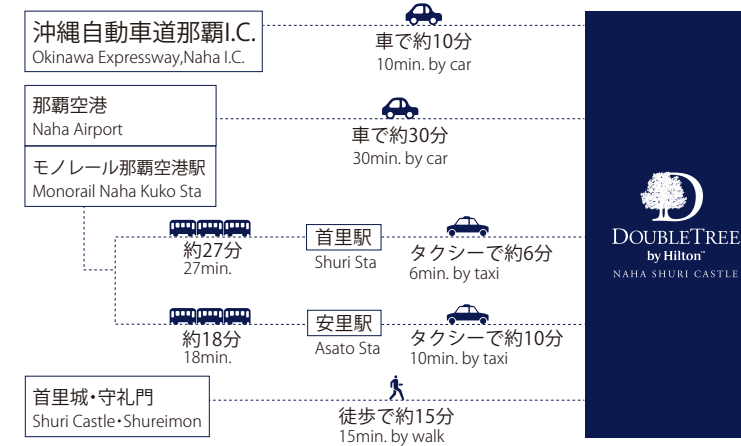

グランドキャッスル カフェ&ダイニング
Grand Castle Cafe & Dining

[カフェ Café]	
席数 Seating	110
営業時間 Hours of operation	9:30~20:00
[ダイニング Dining]	
席数 Seating	122
個室 Private room	2
営業時間 Hours of operation	
Breakfast	6:30~10:00
Lunch	11:30~15:00 (LO14:30)
Dinner	18:00~22:00
(LO ブッフェ 21:00 / アラカルト 21:30)	
(LO Buffet 21:00 / A la carte 21:30)	

日本料理 富士 Japanese Restaurant "Fuji"	席数 Seating	60
	個室 Private room	3
	営業時間 Hours of operation	
	Lunch	11:30~14:30 (LO 14:00)
	Dinner	17:30~21:30 (LO 21:00)
	※ 定休日あり	

中国料理 舜天 Chinese Restaurant "Shunten"	席数 Seating	85
	個室 Private room	3
	営業時間 Hours of operation	
	Lunch	11:30~14:30 (LO 14:00)
	Dinner	17:30~21:30 (LO 21:00)
	※ 定休日あり	

サンセットラウンジ
Sunset Lounge

席数 Seating	40
営業時間 Hours of operation	17:30~24:00
(LO フード 22:00 / ドリンク 23:30)	
(LO Food 22:00 / Drink 23:30)	
※ 定休日あり	
※ 20歳未満の方の入店はお断りしております。	
※ Admission for 20 years and above.	

※各レストランの営業時間は予告なしに変更する場合がございます。

アクセス / Access

世界最大級のアクリルパネル水槽が圧巻！
沖縄美ら海水族館
住所 国頭郡本部町字石川424
TEL 0980-48-3748
URL <https://churaumi.okinawa>

The world's largest acrylic panel aquarium is a masterpiece.
Okinawa Churaumi Aquarium
424 Ishikawa, Motobu-cho