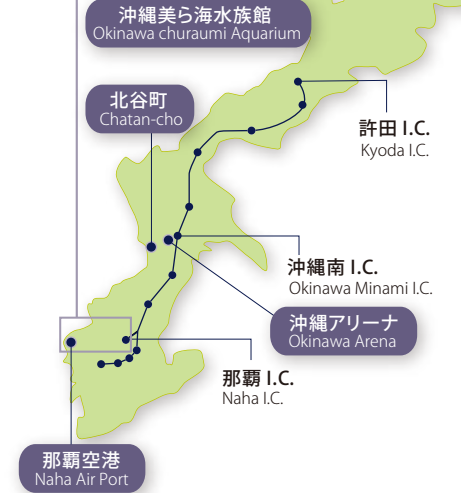

※各レストランの営業時間は予告なしに変更する場合がございます。

アクセス / Access

世界最大級のアクリルパネル水槽が圧巻！
沖縄美ら海水族館
住所 国頭郡本部町字石川424
TEL 0980-48-3748
URL <https://churaumi.okinawa>

The world's largest acrylic panel aquarium is a masterpiece.
Okinawa Churaumi Aquarium
424 Ishikawa, Motobu-cho