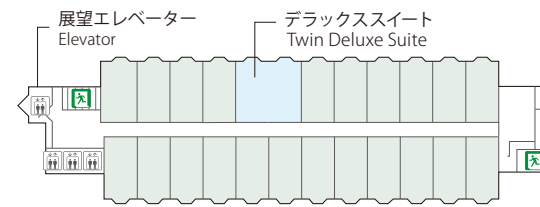

FLOOR MAP フロア案内

1F 結婚式場・写真室・チャペル・プール Banquet, Photo Studio, Chapel, Pool

2F 宴会場・美容室・衣装室 Banquet, Beauty Salon, Wedding Boutique

ホテル全体平面図

Hotel Map

FLOOR MAP フロア案内

3F レストラン・宴会場 Restaurant, Banquet

4F フロント・ロビー・レストラン Front, Lobby, Restaurant

20F バー・宴会場 Bar, Banquet

- 非常階段 Emergency Exit
- エレベーター Elevator
- 男性用トイレ Men's Room
- 女性用トイレ Ladies Room
- 男女多機能トイレ Accessible Rest Room
- 男性用トイレ(車いす専用) Men's Room
- 女性用トイレ(車いす専用) Ladies Room

5F~10F 客室 Guest room

14F 客室 Guest room

16F~17F 客室 Guest room

19F 客室 Guest room

【ゲストルーム】

和モダンのテイストに琉球王朝時代の文化のエッセンスを取り入れた「コンテンポラリー琉球スタイル」がコンセプト。機能性とくつろぎを同時に備えた空間。いにしへの王都・首里の散策や沖縄の各所への拠点として快適にお過ごしいただけます。

- ※ 1室3名様以上で御利用の場合、ベッドはスタッキング(親子)ベッドのご案内となります。
- ※ Stacking Bed is set for 3 or more persons staying in one room.