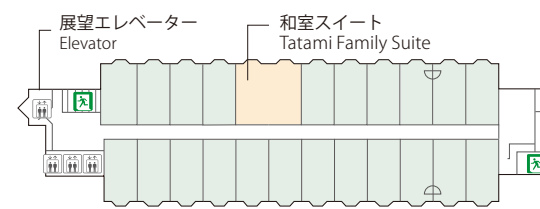

FLOOR MAP フロア案内

1F 結婚式場・写真室・チャペル・プール Banquet, Photo Studio, Chapel, Pool

2F 宴会場・美容室・衣装室 Banquet, Beauty Salon, Wedding Boutique

ホテル全体平面図

Hotel Map

FLOOR MAP フロア案内

3F レストラン・宴会場 Restaurant, Banquet

4F フロント・ロビー・レストラン Front, Lobby, Restaurant

20F バー・宴会場 Bar, Banquet

- 非常階段 Emergency Exit
- エレベーター Elevator
- 男性用トイレ Men's Room
- 女性用トイレ Ladies Room
- 男女多機能トイレ Accessible Rest Room
- 男性用トイレ(車いす専用) Men's Room
- 女性用トイレ(車いす専用) Ladies Room

5F~10F 客室 Guest room

14F 客室 Guest room

16F~17F 客室 Guest room

19F 客室 Guest room

【ゲストルーム】

和モダンのテイストに琉球王朝時代の文化のエッセンスを取り入れた「コンテンポラリー琉球スタイル」がコンセプト。機能性とくつろぎを同時に備えた空間。いにしへの王都・首里の散策や沖縄の各所への拠点として快適にお過ごしいただけます。

- ※ 1室3名様以上で御利用の場合、ベッドはスタッキング(親子)ベッドのご案内となります。
- ※ Stacking Bed is set for 3 or more persons staying in one room.