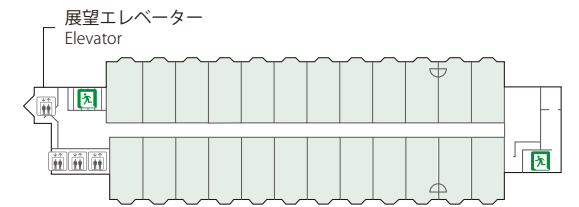

11F~12F 客室 Guest room