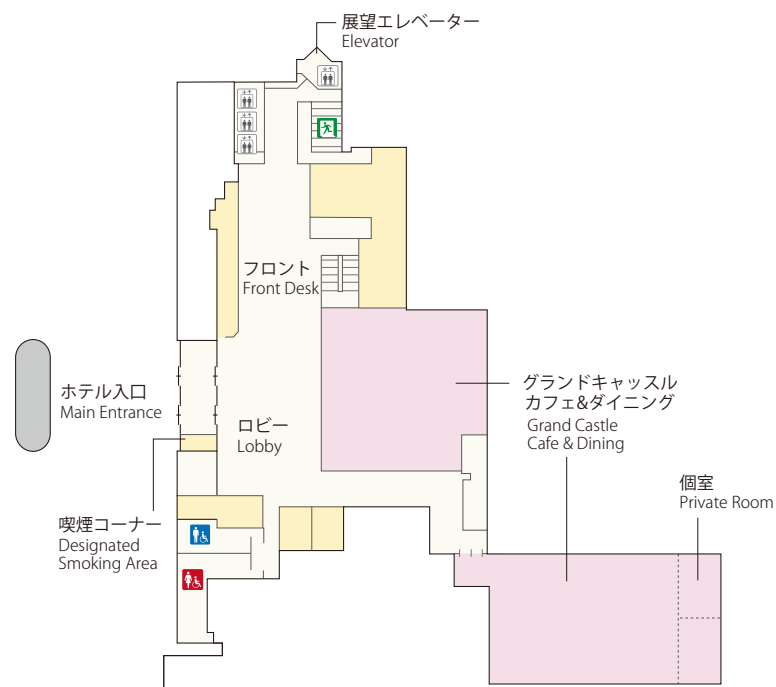

FLOOR MAP フロア案内

1F 結婚式場・写真室・チャペル・プール Banquet, Photo Studio, Chapel, Pool

2F 宴会場・美容室・衣装室 Banquet, Beauty Salon, Wedding Boutique

ホテル全体平面図

Hotel Map

FLOOR MAP フロア案内

3F レストラン・宴会場 Restaurant, Banquet

4F フロント・ロビー・レストラン Front, Lobby, Restaurant

20F バー・宴会場 Bar, Banquet

- 非常階段 Emergency Exit
- エレベーター Elevator
- 男性用トイレ Men's Room
- 女性用トイレ Ladies Room
- 男女多機能トイレ Accessible Rest Room
- 男性用トイレ(車いす専用) Men's Room
- 女性用トイレ(車いす専用) Ladies Room

5F~10F 客室 Guest room

14F 客室 Guest room

16F~17F 客室 Guest room

19F 客室 Guest room

【ゲストルーム】

和モダンのテイストに琉球王朝時代の文化のエッセンスを取り入れた「コンテンポラリー琉球スタイル」がコンセプト。機能性とくつろぎを同時に備えた空間。いにしへの王都・首里の散策や沖縄の各所への拠点として快適にお過ごしいただけます。

- ※ 1室3名様以上で御利用の場合、ベッドはスタッキング(親子)ベッドのご案内となります。
- ※ Stacking Bed is set for 3 or more persons staying in one room.