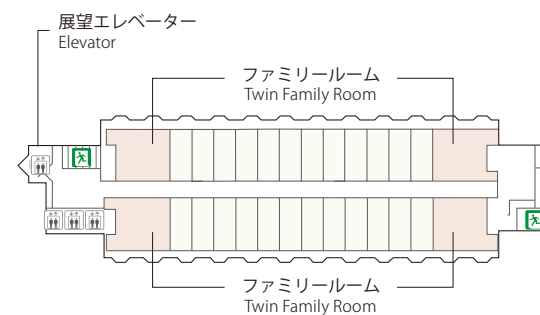

FLOOR MAP フロア案内

1F 結婚式場・写真室・チャペル・プール Banquet, Photo Studio, Chapel, Pool

2F 宴会場・美容室・衣装室 Banquet, Beauty Salon, Wedding Boutique

ホテル全体平面図

Hotel Map

FLOOR MAP フロア案内

3F レストラン・宴会場 Restaurant, Banquet

4F フロント・ロビー・レストラン Front, Lobby, Restaurant

20F バー・宴会場 Bar, Banquet

- 非常階段 Emergency Exit
- エレベーター Elevator
- 男性用トイレ Men's Room
- 女性用トイレ Ladies Room
- 男女多機能トイレ Accessible Rest Room
- 男性用トイレ(車いす専用) Men's Room
- 女性用トイレ(車いす専用) Ladies Room

5F~10F 客室 Guest room

14F 客室 Guest room

16F~17F 客室 Guest room

19F 客室 Guest room

【ゲストルーム】

和モダンのテイストに琉球王朝時代の文化のエッセンスを取り入れた「コンテンポラリー琉球スタイル」がコンセプト。機能性とくつろぎを同時に備えた空間。いにしへの王都・首里の散策や沖縄の各所への拠点として快適にお過ごしいただけます。

- ※ 1室3名様以上で御利用の場合、ベッドはスタッキング(親子)ベッドのご案内となります。
- ※ Stacking Bed is set for 3 or more persons staying in one room.