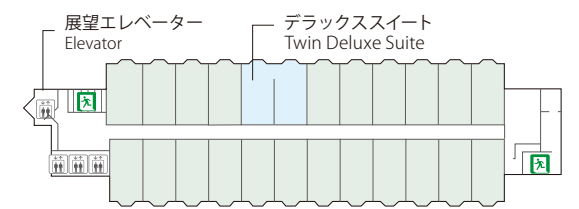

15F 客室 Guest room