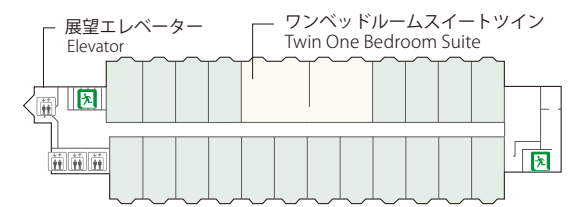

18F 客室 Guest room

客室種別 Guest room classification	客室数 The number of guest rooms	ベッドサイズ(mm) Bed size (mm)	面積(m²) Size (m²)	定員 Capacity
ツインコンパクトルーム Twin Room Compact	24	1100 × 2030	18	2
ツインルーム Twin Room	167	1200 × 2030	30	4
ツインデラックスルーム Twin Deluxe Room	46	1200 × 2030	30	3
ツインアクセシブルルーム Twin Accessible Room	2	1200 × 2030	30	2
ツインプレミアムルーム Twin Premium Room	43	1200 × 2030	30	3
ツインプレミアムデラックスルーム Twin Premium Deluxe Room	42	1200 × 2030	30	3
ファミリールーム Twin Family Room	4	1200 × 2030	50	5
デラックススイート Twin Deluxe Suite	3	1200 × 2030	60	4
和室スイート Tatami Family Suite	1	—	60	4
ワンベッドルーム スイートツイン Twin One Bedroom Suite	1	1400 × 2030	120	4
	333