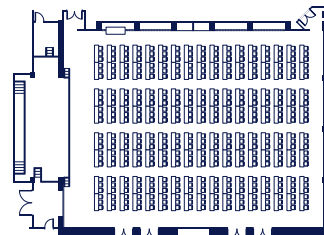

Banquet Hall 宴会場

華やかに沖縄ならではの の饗宴を愉しむ

会議やセミナー、展示会などのビジネスシーン、各種パーティーにご披露宴など真心を込めてお手伝いいたします。宴に花を添える“料理”も演出には重要なアイテム。シェフが巧みに仕上げる沖縄料理をはじめ、国際色豊かな独創メニューを多彩にご用意しております。ご予算や各種ご要望にも対応いたしますのでお気軽にお申し付けください。

Enjoy Gorgeous Okinawa Cuisine

Our local and international cuisines prepared by our experienced chefs add a sparkle to an event. Please let us know what you would like to do for your event.

2F 首里の間 / Shuri-no-ma