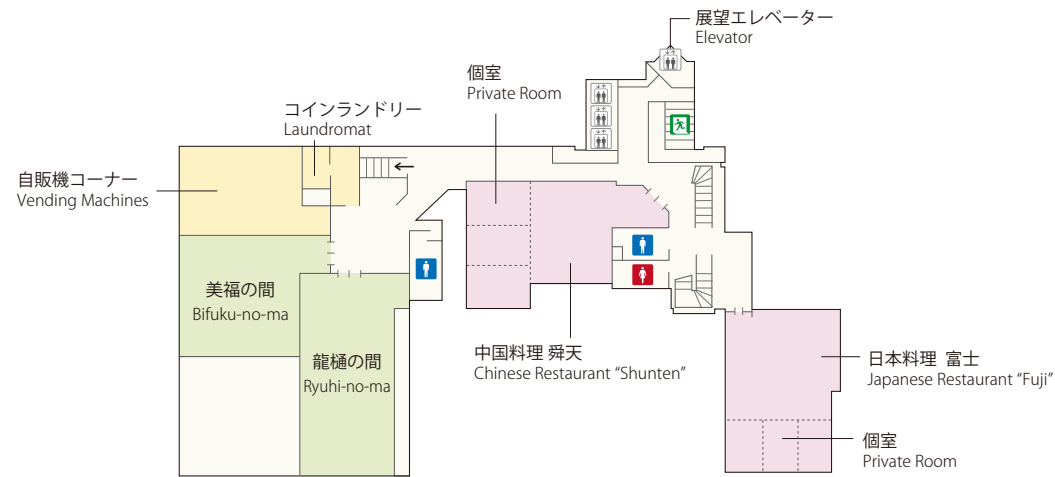

FLOOR MAP フロア案内

1F 結婚式場・写真室・チャペル・プール Banquet, Photo Studio, Chapel, Pool

2F 宴会場・美容室・衣装室 Banquet, Beauty Salon, Wedding Boutique

ホテル全体平面図

Hotel Map

FLOOR MAP フロア案内

3F レストラン・宴会場 Restaurant, Banquet

4F フロント・ロビー・レストラン Front, Lobby, Restaurant

20F バー・宴会場 Bar, Banquet

- 非常階段 Emergency Exit
- エレベーター Elevator
- 男性用トイレ Men's Room
- 女性用トイレ Ladies Room
- 男女多機能トイレ Accessible Rest Room
- 男性用トイレ(車いす専用) Men's Room
- 女性用トイレ(車いす専用) Ladies Room

5F~10F 客室 Guest room